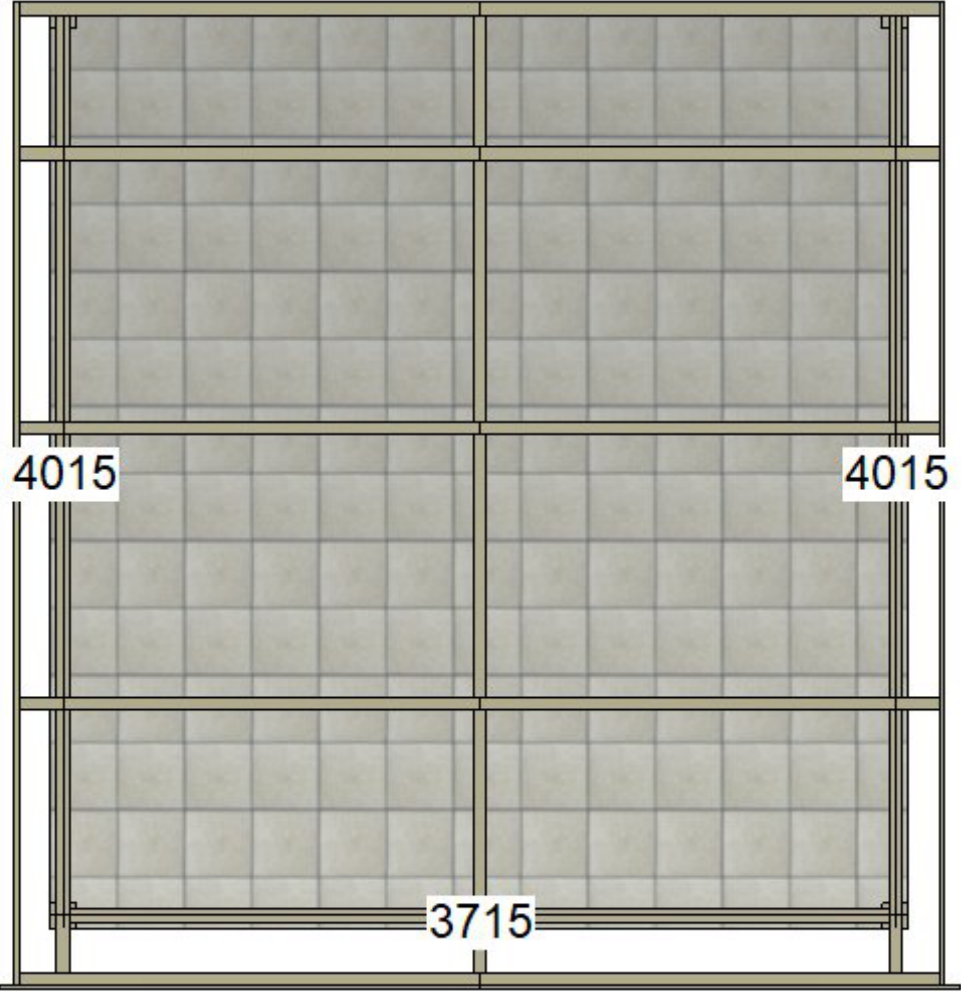

942082 Sadeltak - 3830x4130

3900 4130

3600

3830

3600

3830